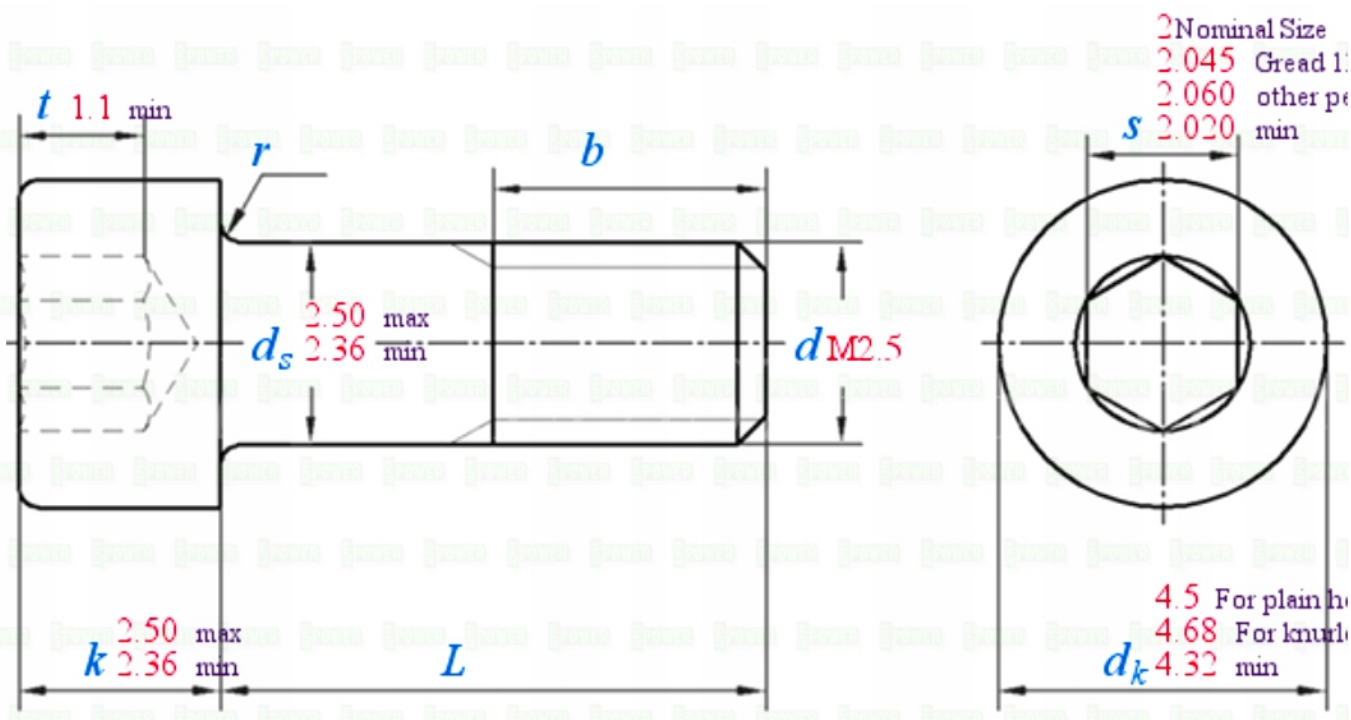

Cena	0,18 zł
Numer katalogowy	M2,5x8din912alu6061
Kod producenta	M2,5x8din912alu6061
Kod EAN	5907992411461
Materiał wykonania	ALUMINIUM 6061
Producent	ALPIN POWER
Liczba sztuk w opakowaniu	1
Rodzaj	śruba
Średnica gwintu	M2,5 skok gwintu 0,45 mm
Długość śruby mm	8
Kolor	srebrny
Norma	DIN 912 / ISO 4762
Wytrzymałość na rozciąganie (Rm)	288 MPa (~2937 kg/cm²)
Zalecany moment dokręcania	Gwint suchy: 0,20-0,30 Nm, Gwint lekko nasmarowany: 0,15-0,20 Nm
Cechy dodatkowe	Wysoki stosunek wytrzymałości do masy / dobra odporność na korozję / niemagnetyczne
Zastosowanie	Redukcja wagi / dron FPV / modele RC / modelarstwo / zegarmistrzostwo / awioniki / oprawki okularowe / maszyn CNC / majsterkowanie DIY

Opis produktu

Oferta dotyczy **1 szt.**

Materiał - **ALUMINIUM 6061**

Średnica gwintu **d** - **M2,5**

Długość trzpienia/gwintu (bez łba) **L** - **8 mm**

Długość całkowita - **10,5 mm**

Wysokość łba **k** - **2,5 mm**

Średnica łba **dk** - **4,5 mm**

Rodzaj i skok gwintu - metryczny prawy **0,45**

Rozmiar pod klucz **s** - **2,0 mm**

Gwint na całej długości trzpienia

Waga 1 szt. około - **0,155 gramów**

Norma - **DIN 912**

M 2,5

Tools for measuring screws

Yes ✓

Positive and negative tolerances can be accurate to 0.1-0.2mm

No X

These tool measurements are error-prone
The positive and negative tolerance error range is about 1-2 mm