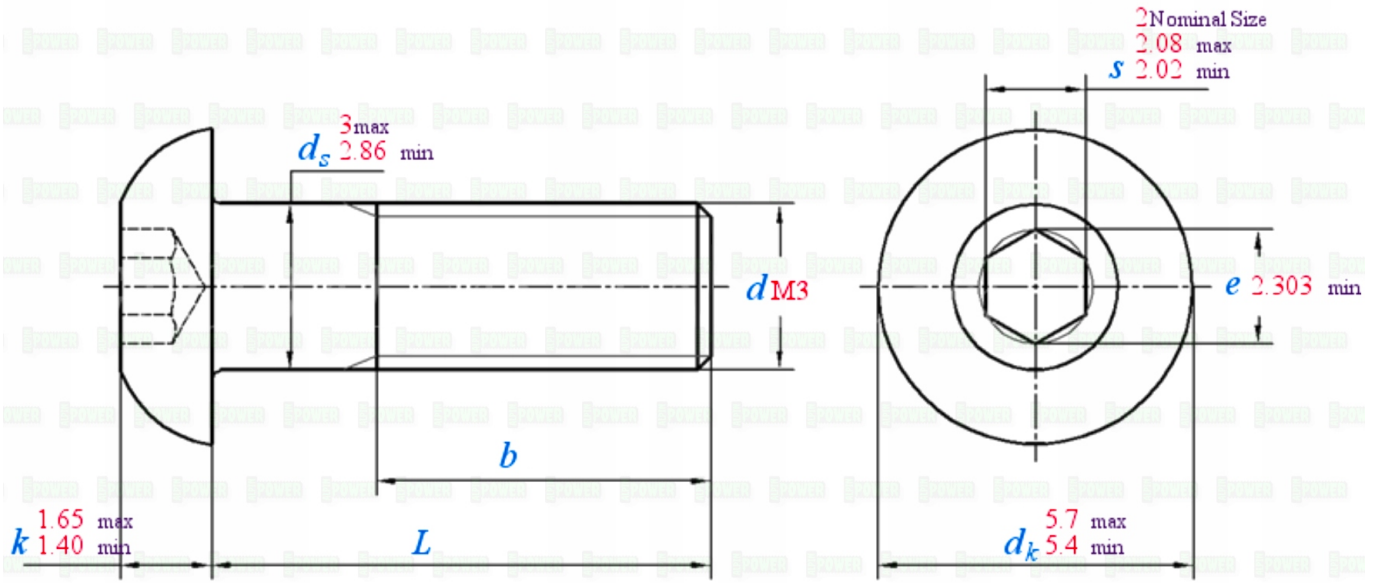

Opis produktu

Oferta dotyczy **1 szt.**

Materiał - **ALUMINIUM 6061**

Powłoka - **ANODOWANA**

Kolor - **NIEBIESKI**

Średnica gwintu **d** - **M3**

Długość trzpienia/gwintu (bez łba) **L** - **16 mm**

Długość całkowita - **17,65 mm**

Wysokość łba **k** - **1,65 mm**

Średnica łba **dk** - **5,7 mm**

Rodzaj i skok gwintu - metryczny prawy **0,5**

Rozmiar pod klucz **s** - **2 mm**

Gwint na całej długości trzpienia

Waga 1 szt. około - **0,302 gramów**

Norma - **ISO 7380**

M3X16

POWER

M 3

Tools for measuring screws

Yes ✓

Positive and negative tolerances can be accurate to 0.1-0.2mm

No X

These tool measurements are error-prone
The positive and negative tolerance error range is about 1-2 mm