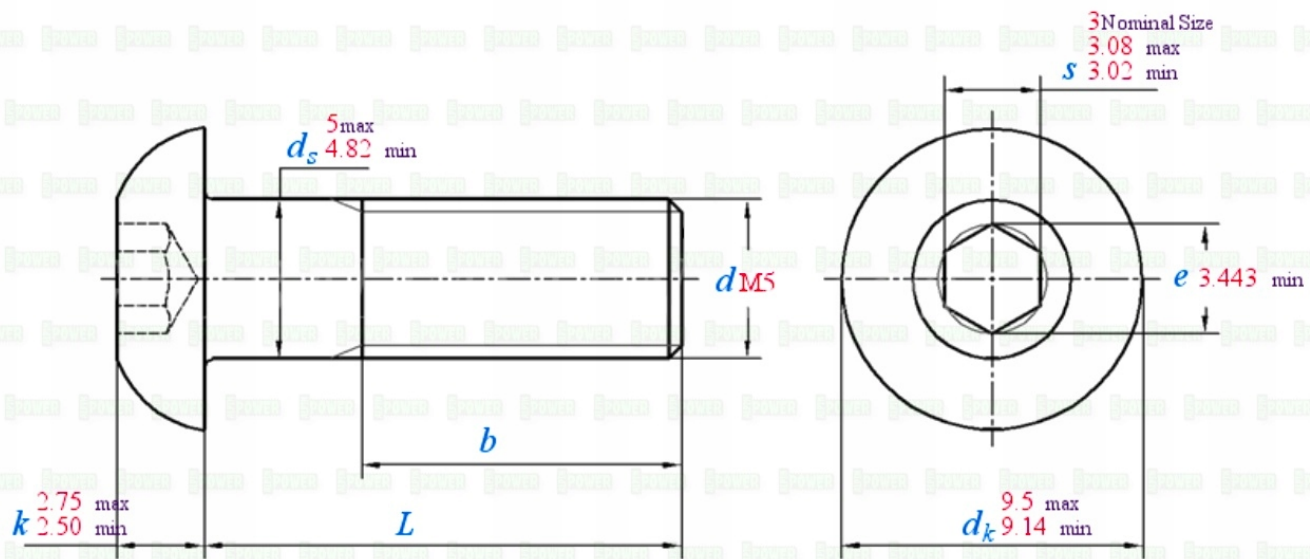

### Opis produktu

Oferta dotyczy **1 szt.**

Materiał - **ALUMINIUM 6061**

Powłoka - **ANODOWANA**

Kolor - **CZARNY**

Średnica gwintu **d** - **M5**

Długość trzpienia/gwintu (bez łba) **L** - **12 mm**

Długość całkowita - **14,75 mm**

---

Wysokość łba **k** - **2,75 mm**

Średnica łba **dk** - **9,5 mm**

Rodzaj i skok gwintu - metryczny prawy **0,8**

Rozmiar pod klucz **s** - **3 mm**

Gwint na całej długości trzpienia

Waga 1 szt. około - **0,788 gramów**

Norma - **ISO 7380**

**M5X12**

POWER

**M 5**

## Tools for measuring screws

**Yes** ✓

Positive and negative tolerances can be accurate to 0.1-0.2mm

**No** X

These tool measurements are error-prone  
The positive and negative tolerance error range is about 1-2 mm