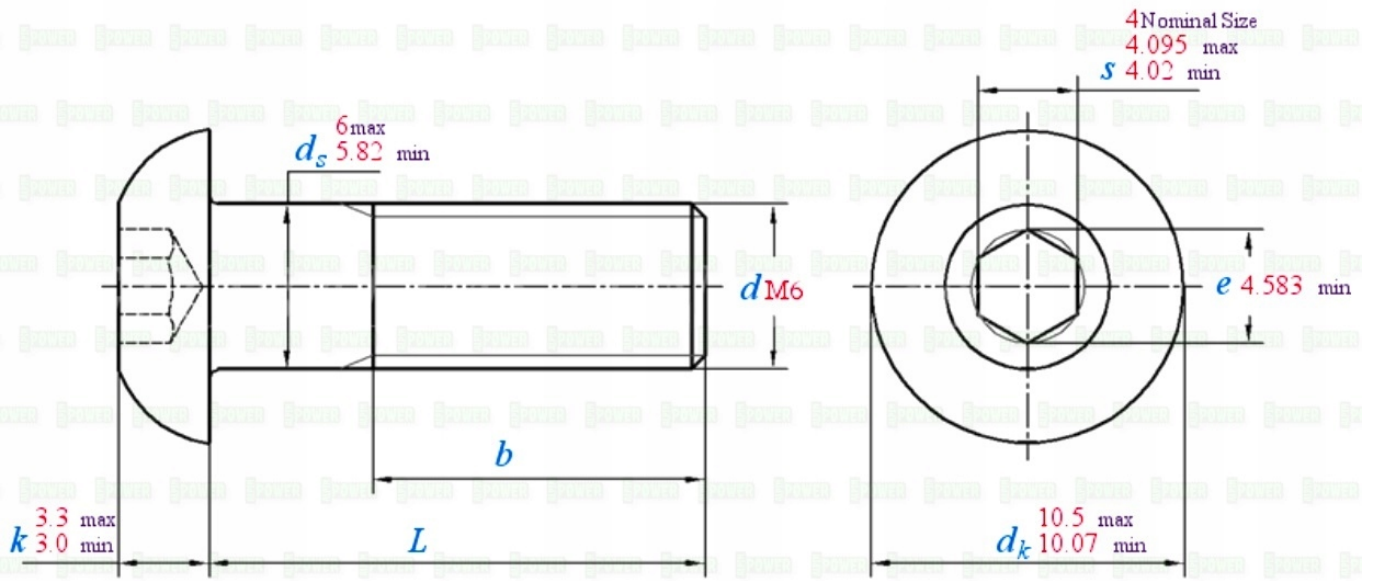

### Opis produktu

Oferta dotyczy **1 szt.**

Materiał - **ALUMINIUM 6061**

Powłoka - **ANODOWANA**

Kolor - **FIOLETOWY**

Średnica gwintu **d** - **M6**

Długość trzpienia/gwintu (bez łba) **L** - **20 mm**

Długość całkowita - **23,3 mm**

---

Wysokość łba **k** - **3,3 mm**

Średnica łba **dk** - **10,5 mm**

Rodzaj i skok gwintu - metryczny prawy **1,0**

Rozmiar pod klucz **s** - **4 mm**

Gwint na całej długości trzpienia

Waga 1 szt. około - **1,613 gramów**

Norma - **ISO 7380**

**M6X20**

POWER

**M 6**

## Tools for measuring screws

**Yes** ✓

Positive and negative tolerances can be accurate to 0.1-0.2mm

**No** X

These tool measurements are error-prone  
The positive and negative tolerance error range is about 1-2 mm